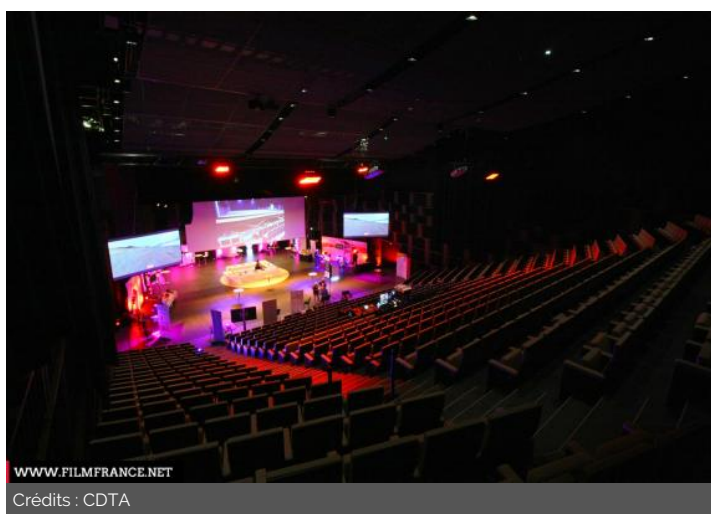

WWW.FILMFRANCE.NET

Crédits : CDTA

WWW.FILMFRANCE.NET

Crédits : CDTA

TYPE DE LIEU

CATÉGORIES

Bar Salle de congrès Salle de réception Salle de réunion Salle de spectacles Vestiaire

ENVIRONNEMENT

Ville

PRÉSENTATION GÉNÉRALE

Le Centre des Congrès de l'Aube, c'est un auditorium de haute technicité de 800 places modulable en 400 places, un hall d'accueil équipé (vestiaires, loges et espaces pauses) et 1000 m² d'espaces modulables.