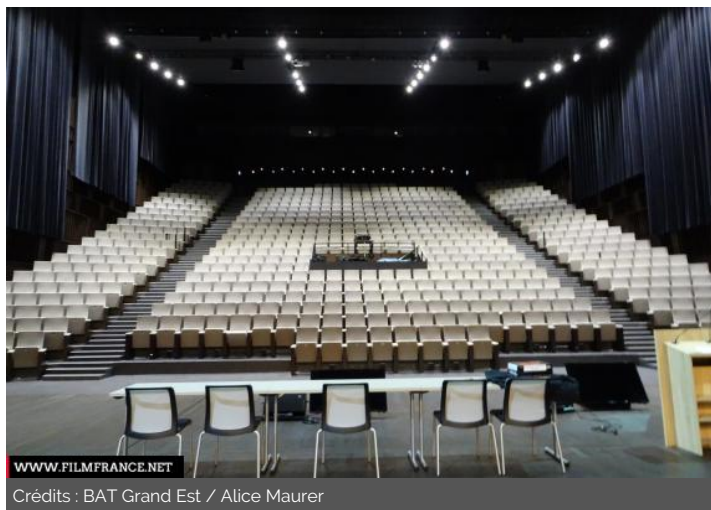

WWW.FILMFRANCE.NET

Crédits : CDTA

WWW.FILMFRANCE.NET

Crédits : CDTA

TYPE DE LIEU

CATÉGORIES

Bar Salle de congrès Salle de réception Salle de réunion Salle de spectacles Vestiaire

ENVIRONNEMENT

Ville

PRÉSENTATION GÉNÉRALE

Le Centre des Congrès de l'Aube, c'est un auditorium de haute technicité de 800 places modulable en 400 places, un hall d'accueil équipé (vestiaires, loges et espaces pauses) et 1000 m² d'espaces modulables.