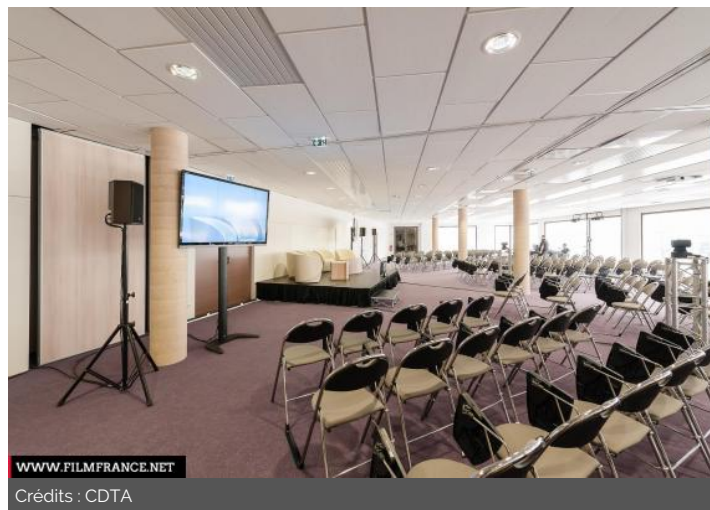

WWW.FILMFRANCE.NET

Crédits : CDTA

WWW.FILMFRANCE.NET

Crédits : CDTA

TYPE DE LIEU

CATÉGORIES

Bar Salle de congrès Salle de réception Salle de réunion Salle de spectacles Vestiaire

ENVIRONNEMENT

Ville

PRÉSENTATION GÉNÉRALE

Le Centre des Congrès de l'Aube, c'est un auditorium de haute technicité de 800 places modulable en 400 places, un hall d'accueil équipé (vestiaires, loges et espaces pauses) et 1000 m² d'espaces modulables.