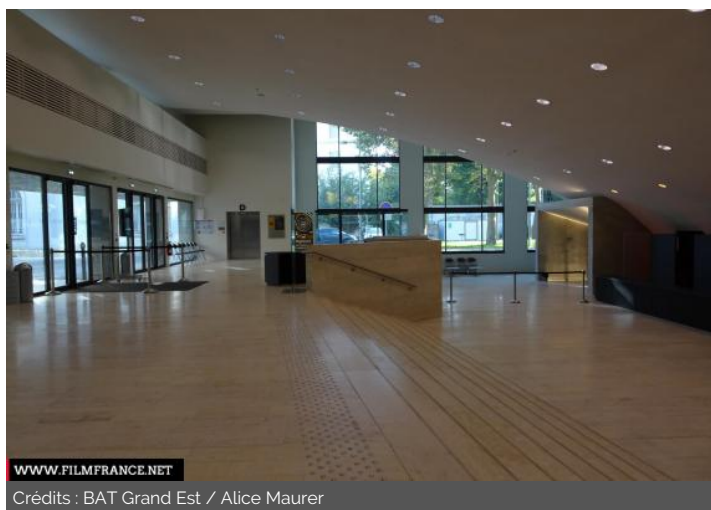

WWW.FILMFRANCE.NET

Crédits : CDTA

WWW.FILMFRANCE.NET

Crédits : CDTA

TYPE DE LIEU

CATÉGORIES

Bar Salle de congrès Salle de réception Salle de réunion Salle de spectacles Vestiaire

ENVIRONNEMENT

Ville

PRÉSENTATION GÉNÉRALE

Le Centre des Congrès de l'Aube, c'est un auditorium de haute technicité de 800 places modulable en 400 places, un hall d'accueil équipé (vestiaires, loges et espaces pauses) et 1000 m² d'espaces modulables.