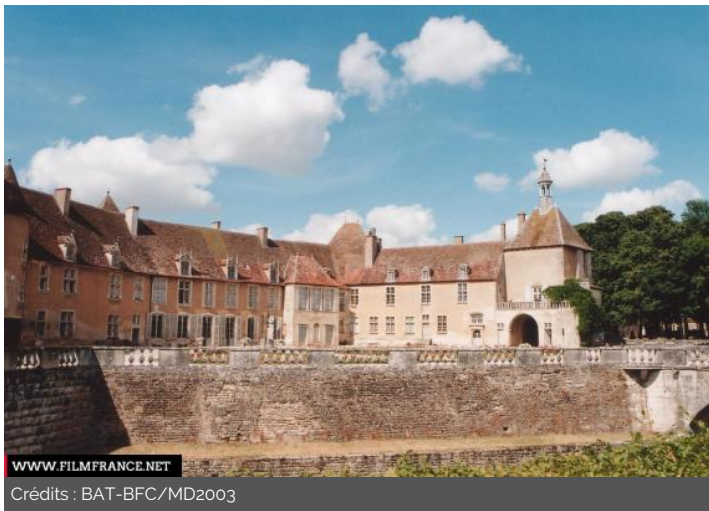

TYPE DE LIEU

CATÉGORIES

Château Colombier Cour Eglise Jardin Parc Tour de guet

ENVIRONNEMENT

Parc ou jardin, Plan d'eau ou marais, Village

PRÉSENTATION GÉNÉRALE

ETAT DU LIEU

Restauré ou Rénové