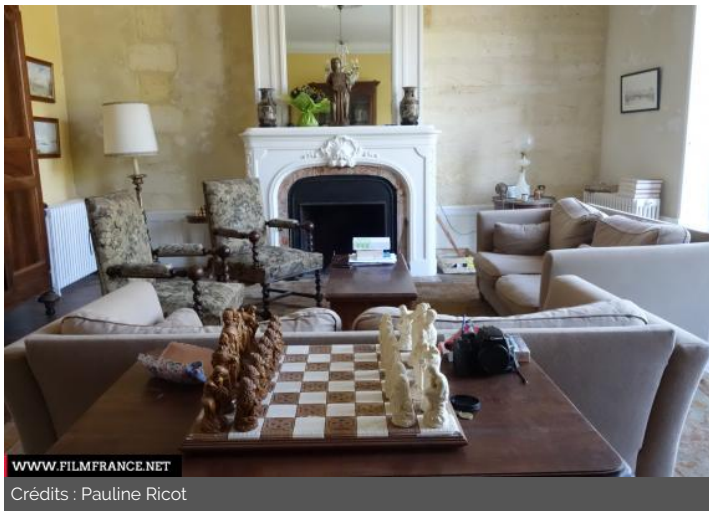

WWW.FILMFRANCE.NET

Crédits : Pauline Ricot

TYPE DE LIEU

CATÉGORIES

Maison

ENVIRONNEMENT

Rivière ou fleuve, Ville

PRÉSENTATION GÉNÉRALE

ÉTAT DU LIEU

Restauré ou Rénové

HISTORIQUE DU LIEU

maison ancienne offrant de grandes possibilités. Le salon et la salle à manger font chacun 40m² et comportent des moulures d'époque ainsi que des cheminées ouvragées. L'entrée, d'inspiration romaine est entièrement dotée de mosaïque ancienne. elle est aussi assez vaste et peut accueillir un grand nombre de personnes. Grande hauteur de plafond dans ces trois pièces.

PÉRIODE DE CONSTRUCTION

XVIIIe Siècle

STYLE DOMINANT

Antiquité, Louis-Philippe, Restauration - Louis-Philippe

ÉLÉMENTS ARCHITECTURAUX

Cheminée d'intérieur, Colonne, Grenier

REMARQUABLES

MATÉRIAUX

A moulures, Bois - Parquet, Papier peint, Pierre de taille - Calcaire - Craie