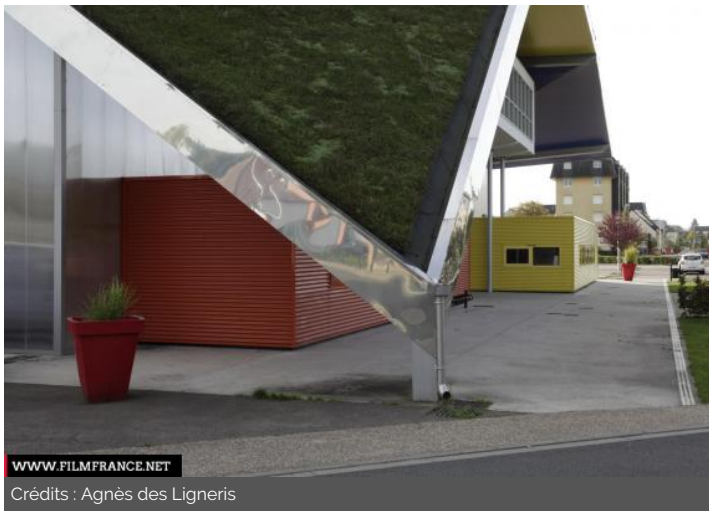

TYPE DE LIEU

CATÉGORIES

Bureaux Couloir Mur d'escalade Salle de handball Salle de sports collectifs Site sportif
Terrain de basket Vestiaire

ENVIRONNEMENT

Ville

PRÉSENTATION GÉNÉRALE

Terrain de basket et multi activités / mur d'escalade/ vestiaires / club house

ETAT DU LIEU

Bon état général

PÉRIODE DE CONSTRUCTION

2011-2020