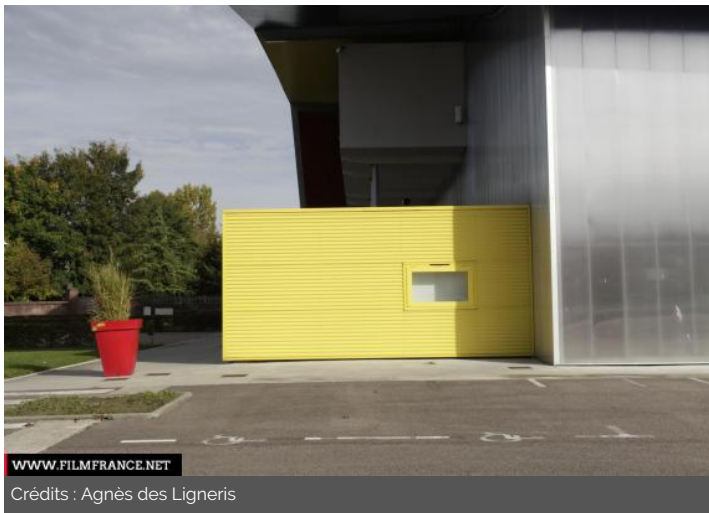

TYPE DE LIEU

CATÉGORIES

Bureaux Couloir Mur d'escalade Salle de handball Salle de sports collectifs Site sportif
Terrain de basket Vestiaire

ENVIRONNEMENT

Ville

PRÉSENTATION GÉNÉRALE

Terrain de basket et multi activités / mur d'escalade/ vestiaires / club house

ETAT DU LIEU

Bon état général

PÉRIODE DE CONSTRUCTION

2011-2020