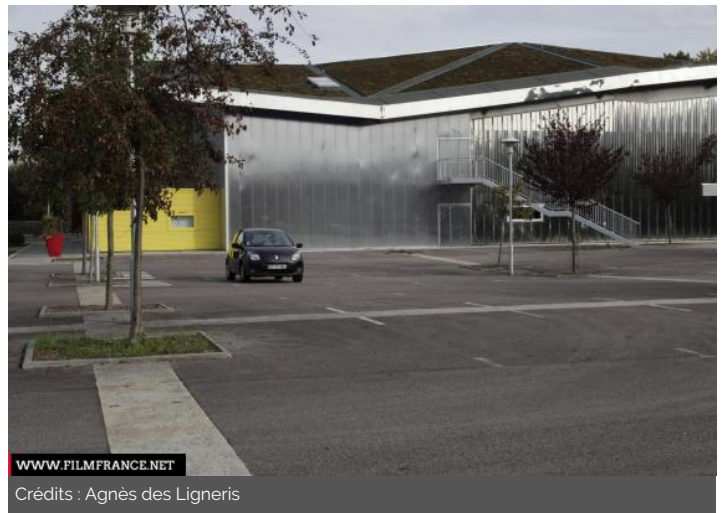

TYPE DE LIEU

CATÉGORIES

Bureaux Couloir Mur d'escalade Salle de handball Salle de sports collectifs Site sportif
Terrain de basket Vestiaire

ENVIRONNEMENT

Ville

PRÉSENTATION GÉNÉRALE

Terrain de basket et multi activités / mur d'escalade/ vestiaires / club house

ETAT DU LIEU

Bon état général

PÉRIODE DE CONSTRUCTION

2011-2020