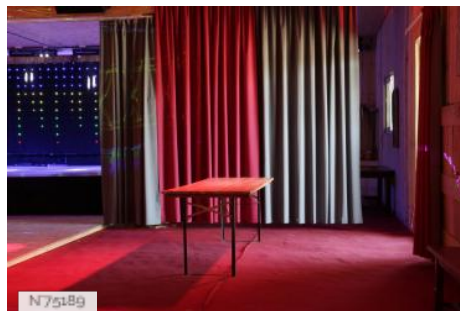

N 75189

Centre équestre - Salle de bal