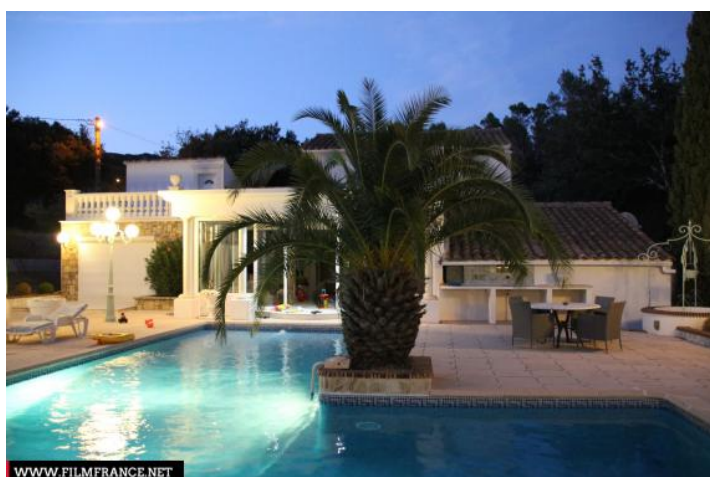

Geolocation

N°74737
màj : 08/04/2021

Magnifique villa de 200
m² dans le Var Entre Mer
et Montagne

680 chemin de Candy
83136 Ste Anastasie sur Issole
France

Contactez la commission
Commission du Film du Var
✉ | ☎ +33 (0)6 07 30 25 24

TYPE DE LIEU

CATÉGORIES

Villa

ENVIRONNEMENT

Campagne

PRÉSENTATION GÉNÉRALE

ETAT DU LIEU

Bon état général