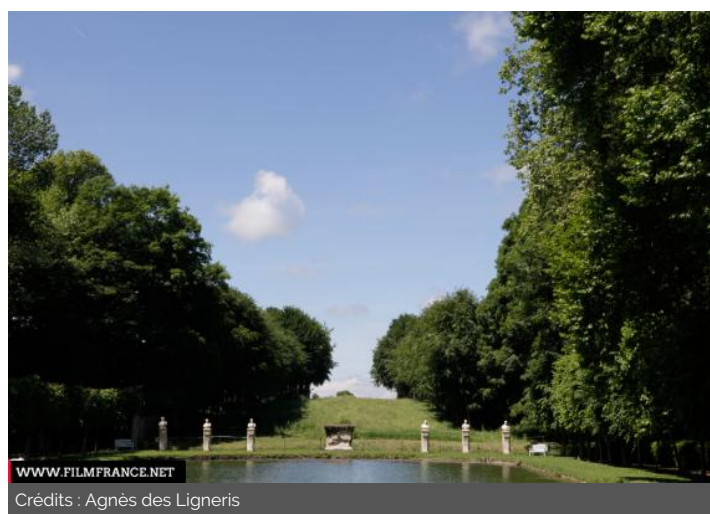

WWW.FILMFRANCE.NET

Crédits : Agnès des Ligneris