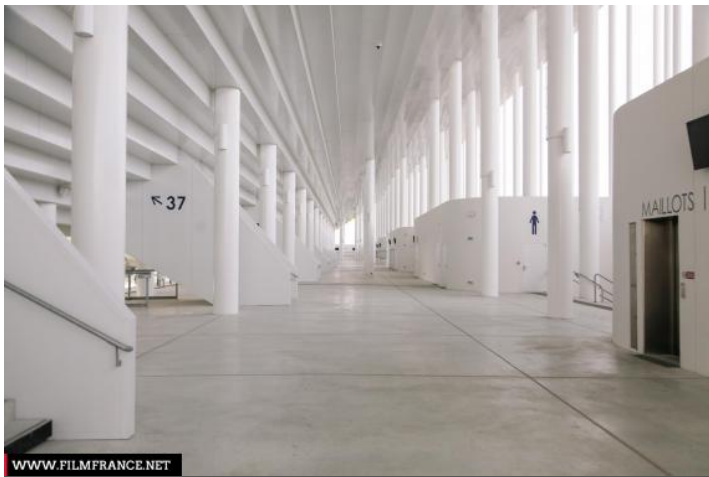

WWW.FILMFRANCE.NET

Crédits : Stade Matmut Atlantique
Légende : Coursives Stade Matmut Atlantique