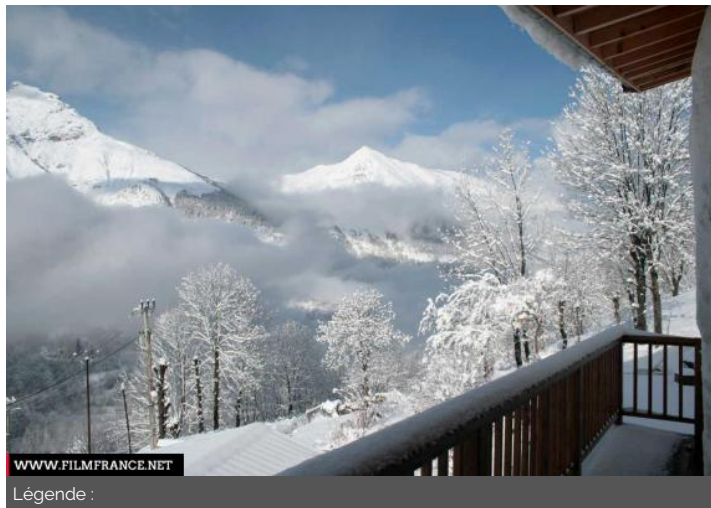

Légende :

Légende :

Légende :

TYPE DE LIEU

CATÉGORIES

Chalet Gite Jardin Sauna Terrasse

ENVIRONNEMENT

Montagne, Village

PRÉSENTATION GÉNÉRALE

ETAT DU LIEU

Bon état général

HISTORIQUE DU LIEU

Chalet centenaire rénové il y a quelques années

PÉRIODE DE CONSTRUCTION

1911-1920

STYLE DOMINANT

Architecture régionale traditionnelle