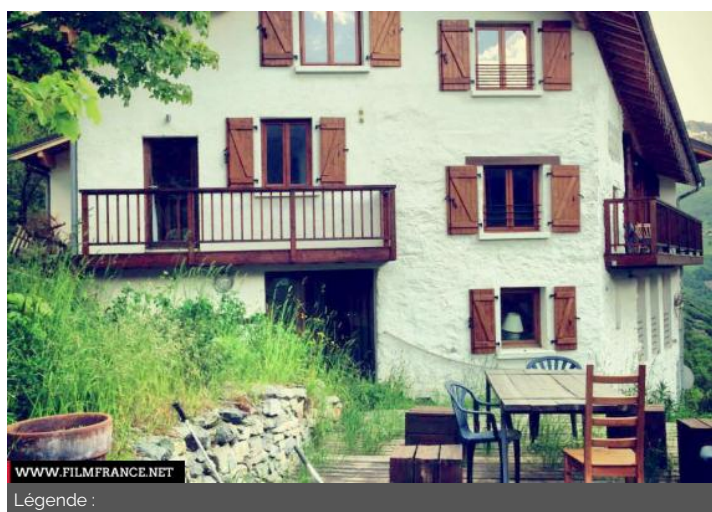

WWW.FILMFRANCE.NET

Légende :