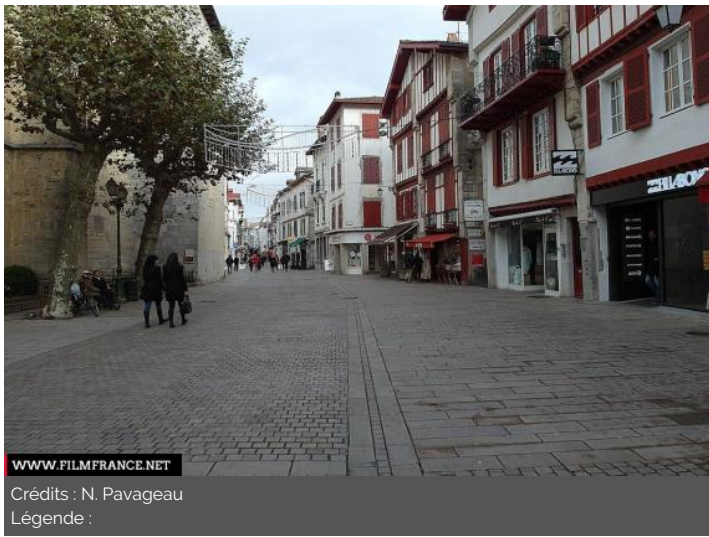

WWW.FILMFRANCE.NET

Crédits : N. Pavageau
Légende :