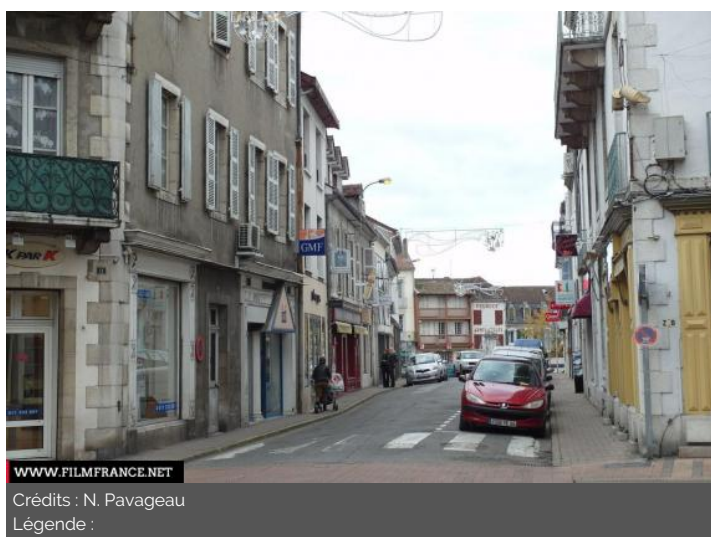

Geolocation

N°67473
màj : 04/02/2021

Vieille Ville d'Orthez

64300 Orthez
France

Contactez la commission
Agence du Film Béarn Pays Basque
✉ | 📞 +33 (0)5 59 30 91 18

WWW.FILMFRANCE.NET

Crédits : N. Pavageau
Légende :