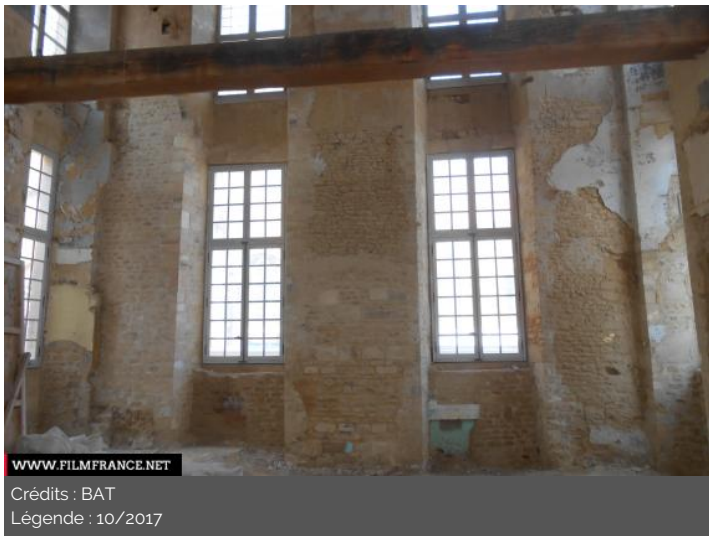

WWW.FILMFRANCE.NET

Crédits : BAT
Légende : 10/2017