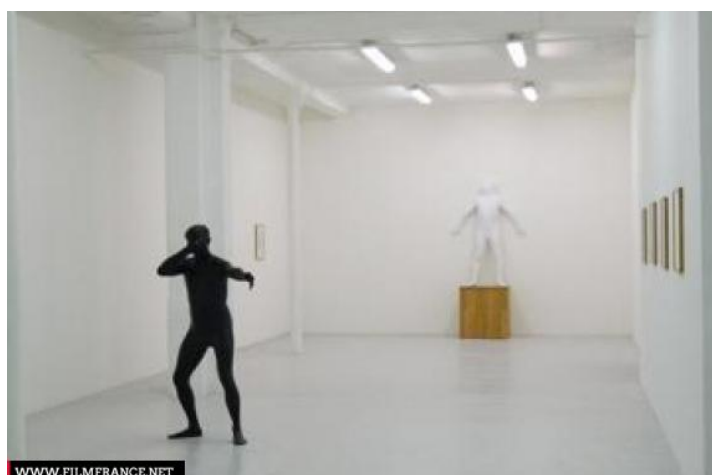

WWW.FILMFRANCE.NET

Crédits : BAT Haute Normandie / propriétaire
Légende :