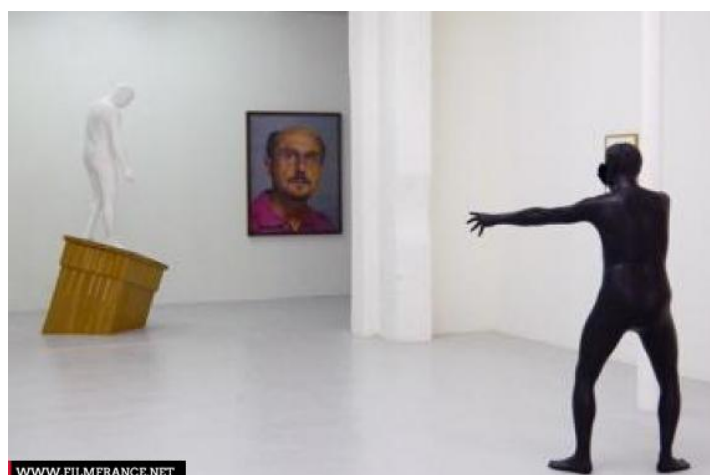

WWW.FILMFRANCE.NET

Crédits : Bat Haute Normandie / propriétaire
Légende :