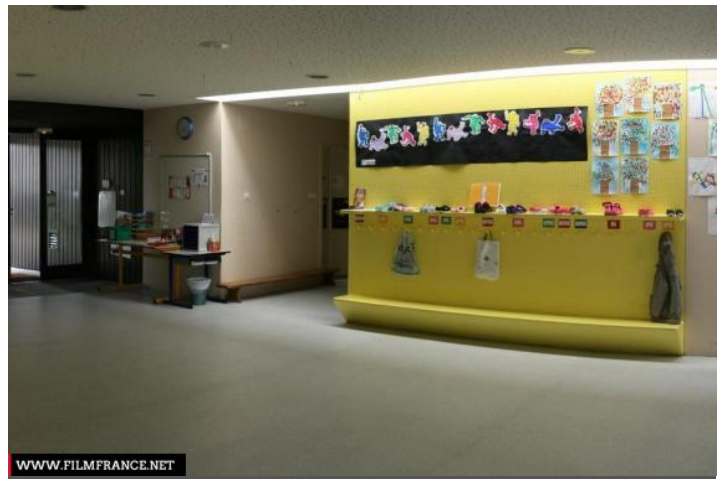

WWW.FILMFRANCE.NET

Crédits : Repérages Marco Cabat
Légende : Octobre 2011, 11H00

WWW.FILMFRANCE.NET

Crédits : Repérages Marco Cabat
Légende : Octobre 2011, 11H00

TYPE DE LIEU

CATÉGORIES

Ecole maternelle

ENVIRONNEMENT