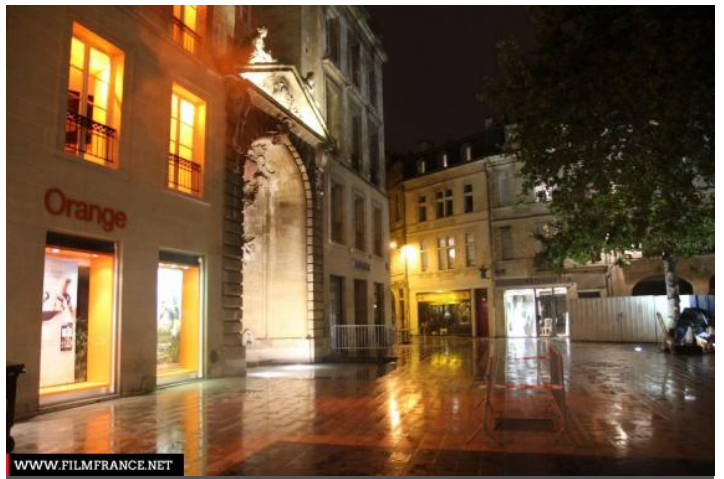

WWW.FILMFRANCE.NET

Crédits : P.VALLET septembre 2011
Légende :