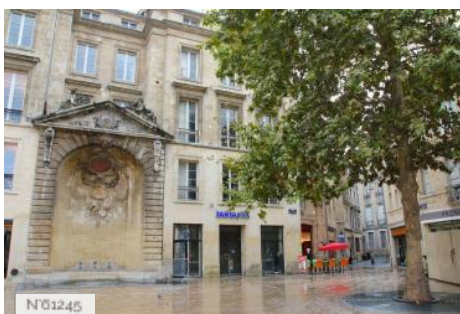

Crédits : P.VALLET septembre 2011
Légende :

WWW.FILMFRANCE.NET

Crédits : P.VALLET septembre 2011
Légende :

TYPE DE LIEU

CATÉGORIES

#ParisLookalike Fontaine Place

ENVIRONNEMENT

Ville

PRÉSENTATION GÉNÉRALE

ETAT DU LIEU

Bon état général

Lieux en relation

N°01245

Fontaine Place Saint Projet

N°01246

Fontaine Sainte-Croix Rue Peyronnet