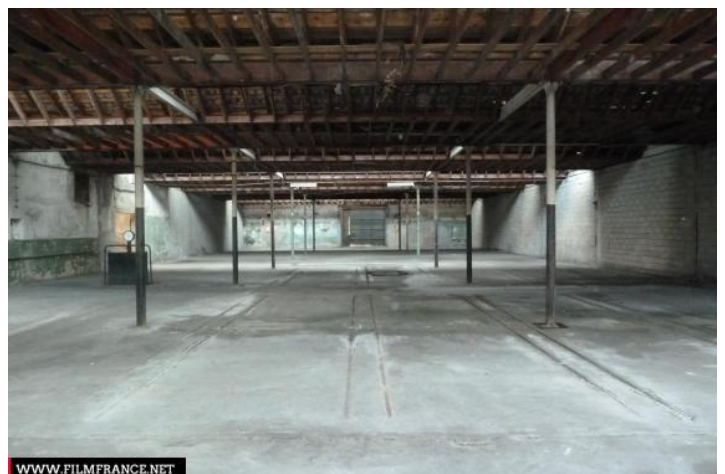

WWW.FILMFRANCE.NET

Crédits : Lucas Fréchin - BAT/ACA
Légende : Entrepôt