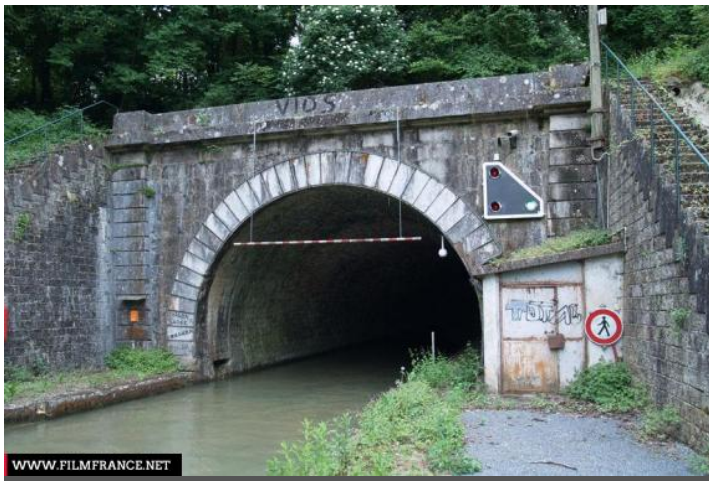

WWW.FILMFRANCE.NET

Crédits : Raphaël Soatto / BAT - Champagne-Ardenne
Légende :