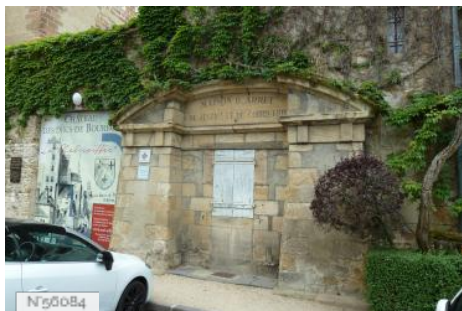

ETAT DU LIEU

Désaffecté, En cours de restauration - En travaux

HISTORIQUE DU LIEU

La Mal Coiffée a été utilisée comme prison jusqu'en 1984

PÉRIODE DE CONSTRUCTION

XIV^e Siècle, XVIII^e Siècle

STYLE DOMINANT

Gothique et Médiéval

Lieux en relation

Mal Coiffée - Ancienne Prison - Cour Entrée - Moulins

Mal Coiffée - Ancienne Prison - Extérieur - Moulins

Mal Coiffée - Ancienne Prison - Cachots Sous Sol - Moulins

Mal Coiffée - Ancienne Prison - Bureaux 1er Etage - Moulins

Mal Coiffée - Ancienne Prison - Salle 2eme Etage - Moulins