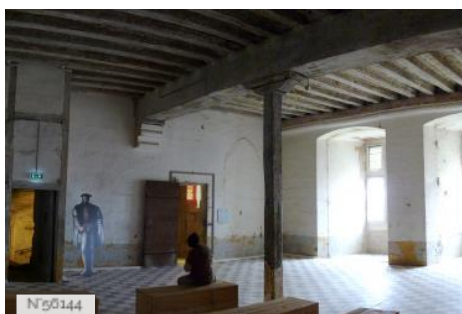

ETAT DU LIEU

Désaffecté, En cours de restauration - En travaux

HISTORIQUE DU LIEU

La Mal Coiffée a été utilisée comme prison jusqu'en 1984

PÉRIODE DE CONSTRUCTION

XIV^e Siècle, XVIII^e Siècle

STYLE DOMINANT

Gothique et Médiéval

Lieux en relation

Mal Coiffée - Ancienne Prison - Cour Entrée - Moulins

Mal Coiffée - Ancienne Prison - Extérieur - Moulins

Mal Coiffée - Ancienne Prison - Cachots Sous Sol - Moulins

Mal Coiffée - Ancienne Prison - Bureaux 1er Etage - Moulins

Mal Coiffée - Ancienne Prison - Salle 2eme Etage - Moulins