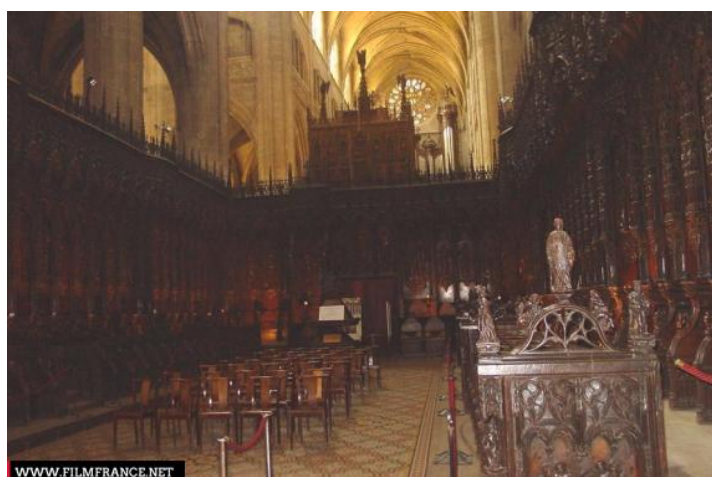

WWW.FILMFRANCE.NET

Crédits : josiane bled
Légende : 08/09