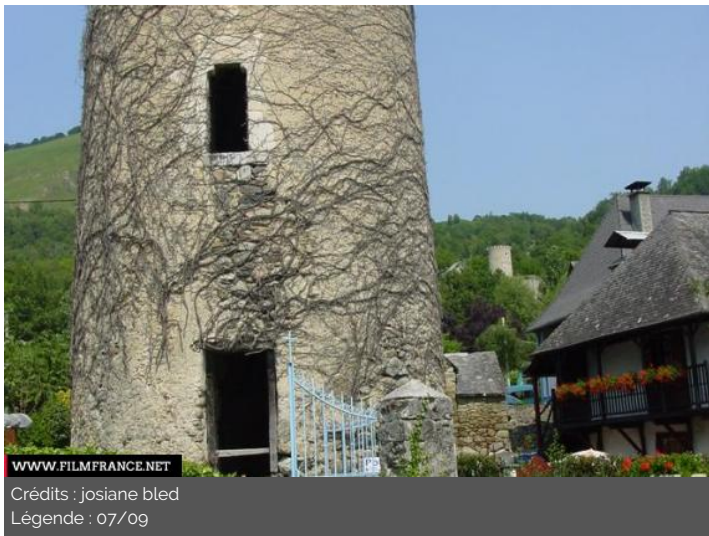

WWW.FILMFRANCE.NET

Crédits : josiane bled
Légende : 07/09

TYPE DE LIEU

CATÉGORIES

Tour de guet Tour (bâtiment)

ENVIRONNEMENT

Montagne, Village

PRÉSENTATION GÉNÉRALE

ÉTAT DU LIEU

Bon état général

HISTORIQUE DU LIEU

Reste de l'ancienne abbaye

PÉRIODE DE CONSTRUCTION

XVe Siècle, XIIIe Siècle, XIVe Siècle

STYLE DOMINANT

Gothique et Médiéval

ÉLÉMENTS ARCHITECTURAUX

Tour

REMARQUABLES