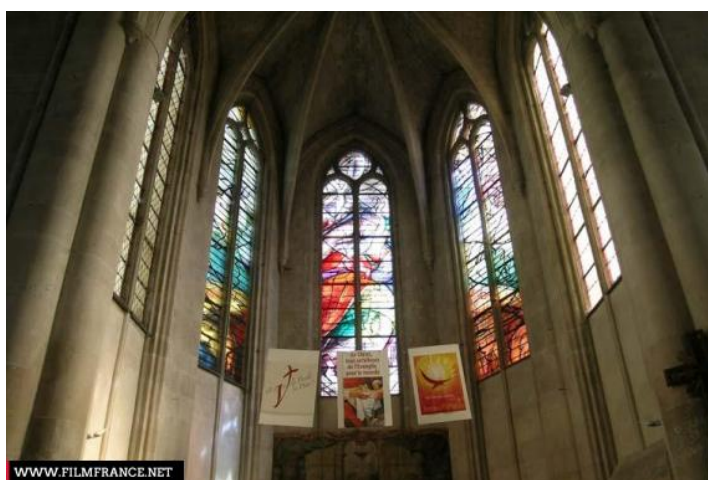

Crédits : Octobre 2007 / ACAP - Yohann Turbeau
Légende : Choeur