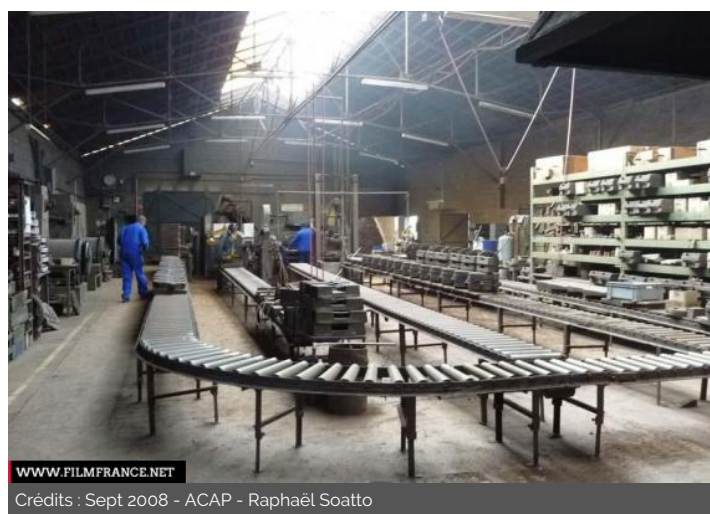

WWW.FILMFRANCE.NET

Crédits : Sept 2008 - ACAP - Raphaël Soatto
Légende : Salle de fonderie