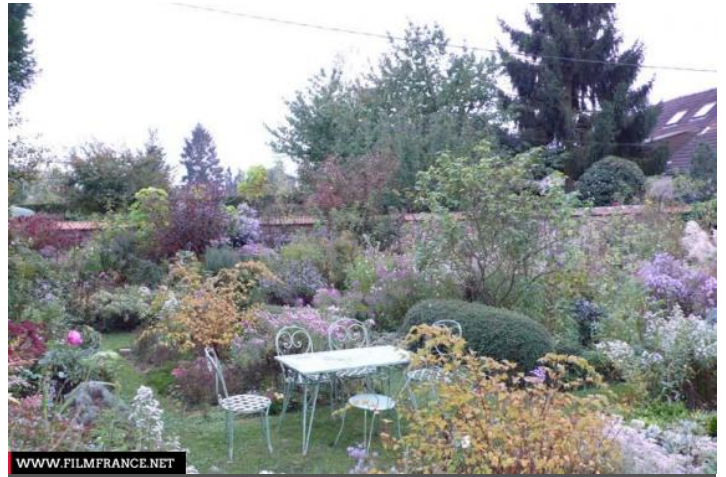

WWW.FILMFRANCE.NET

Crédits : Octobre 2007 / ACAP - Cédric Eloy
Légende : Jardin et maison

WWW.FILMFRANCE.NET

Crédits : Octobre 2007 / ACAP - Cédric Eloy
Légende : Balcon

WWW.FILMFRANCE.NET

Crédits : Octobre 2007 / ACAP - Cédric Eloy
Légende : Vue générale du jardin

WWW.FILMFRANCE.NET

Crédits : Octobre 2007 / ACAP - Cédric Eloy
Légende : Salon de jardin

WWW.FILMFRANCE.NET

Crédits : Octobre 2007 / ACAP - Cédric Eloy
Légende : Façade principale

TYPE DE LIEU

CATÉGORIES

Allée Arboretum Chemin Jardin Jardin d'hiver Jardin floral Jardin potager Maison Serre
Véranda

ENVIRONNEMENT

Campagne, Village

PRÉSENTATION GÉNÉRALE

ETAT DU LIEU

Bon état général

PÉRIODE DE CONSTRUCTION

1951-1960

ELÉMENTS ARCHITECTURAUX