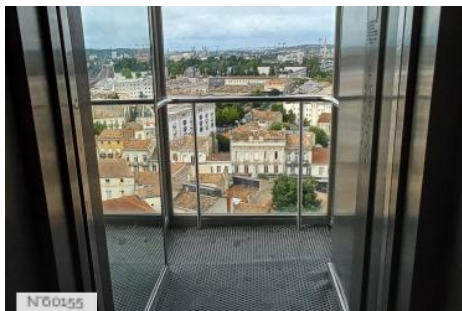

Appartement Gare St Jean