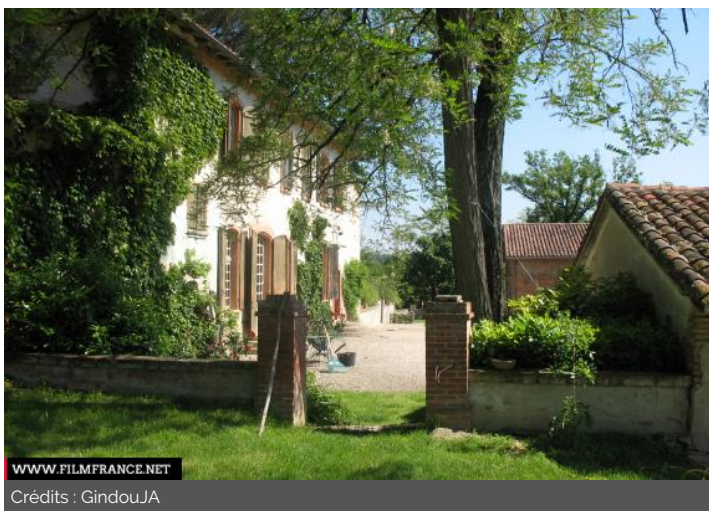

WWW.FILMFRANCE.NET

Crédits : GindouJA