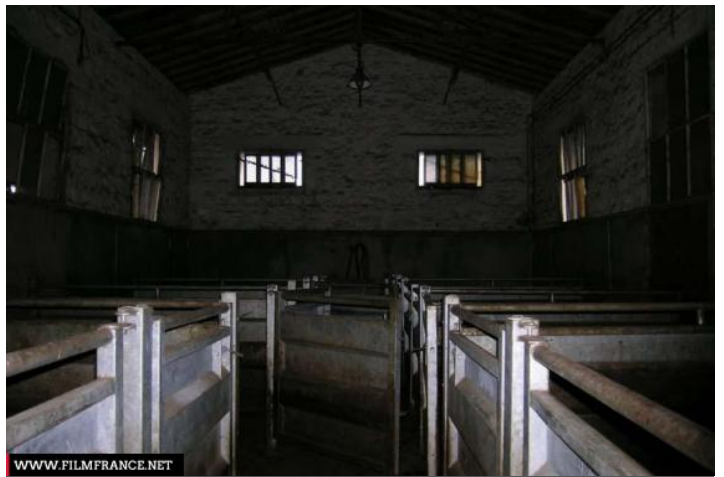

WWW.FILMFRANCE.NET

Crédits : Juillet 2007 / Acap - Raphael Soatto
Légende : Cuve a porcs

WWW.FILMFRANCE.NET

Crédits : Juillet 2007 / Acap - Raphael Soatto
Légende : Passage de Betes

WWW.FILMFRANCE.NET

Crédits : Juillet 2007 / Acap - Raphael Soatto
Légende : Grange