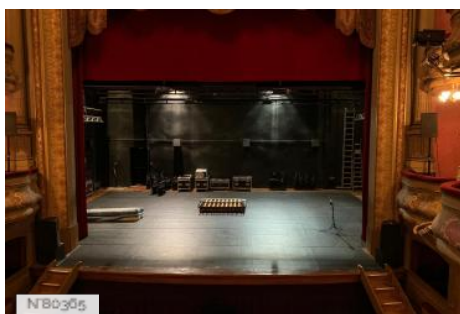

construite en 1120

PÉRIODE DE CONSTRUCTION

XII^e Siècle

Lieux en relation

Autun - Centre ville

Panorama Autun - Croix de la Libération

Sous-Préfecture d'Autun

Autun - Vestiges romaines