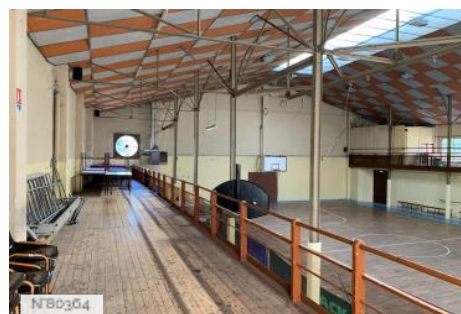

Gymnase d'Autun - Saône et Loire