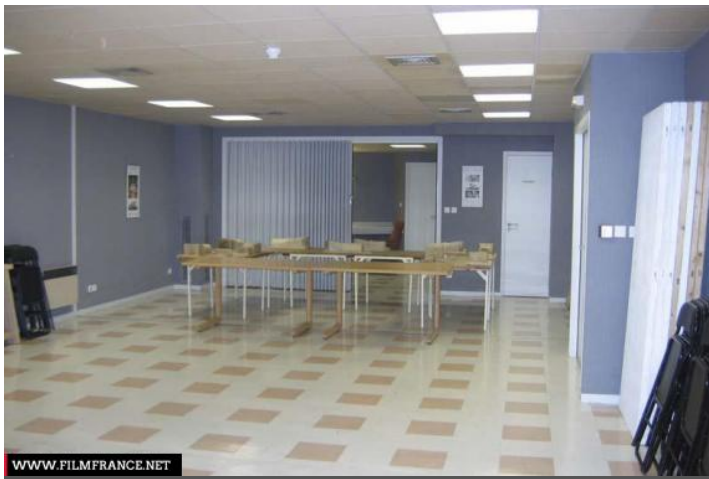

WWW.FILMFRANCE.NET