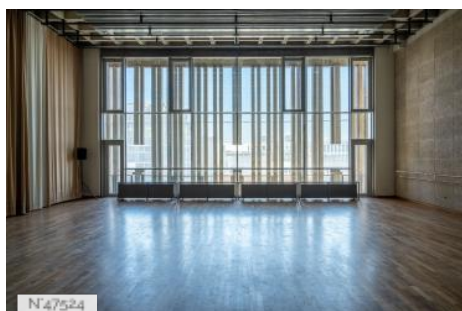

Centre National de la Danse - Studios de Danse