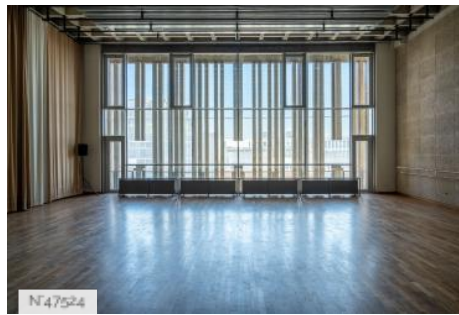

N47546

Centre National de la Danse - Studios de Danse