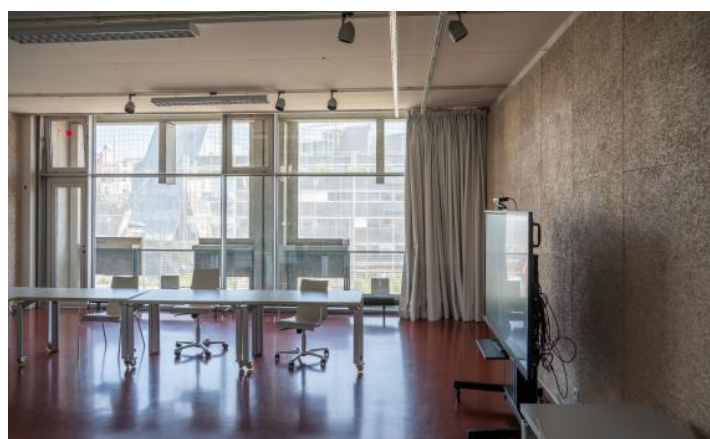

WWW.FILMFRANCE.NET

Crédits : Film Paris Region - Luc Detours

Légende : Centre National de la Danse - Salles de réunion