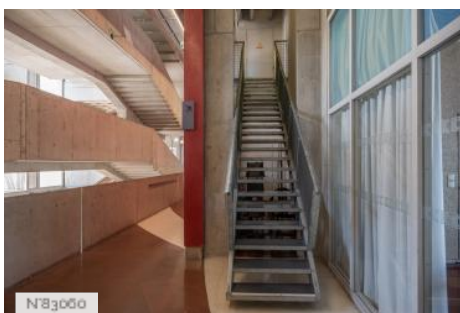

Centre National de la Danse - Toit terrasse

N83060

Centre National de la Danse - Circulations