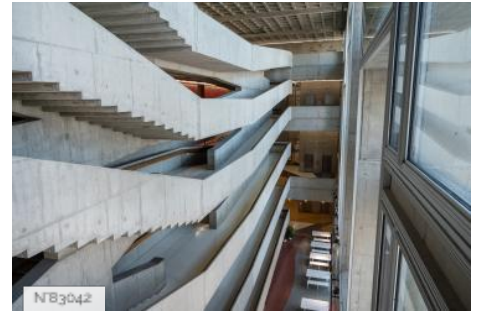

Centre National de la Danse - Grand studio de danse

N83042

Centre National de la Danse - Escaliers du hall