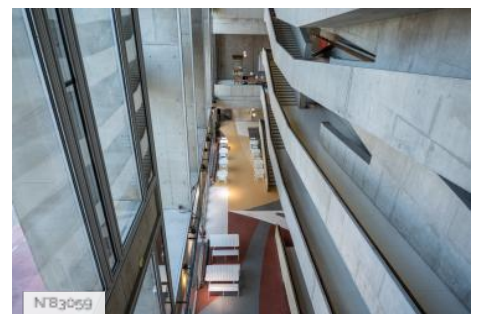

Centre National de la Danse - Salle de réception

N83059

Centre National de la Danse - Hall principal