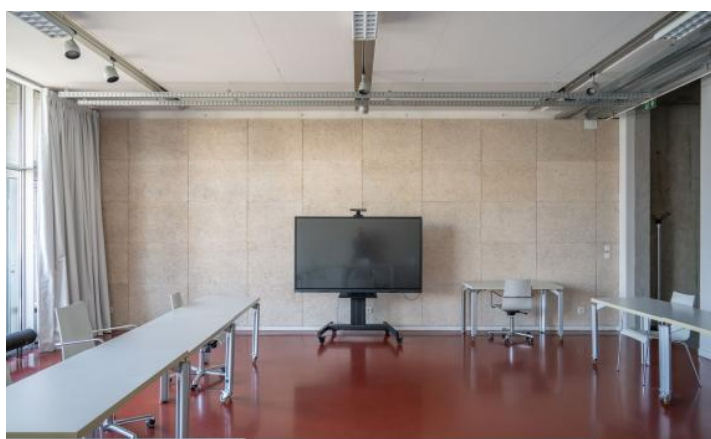

WWW.FILMFRANCE.NET

Crédits : Film Paris Region - Luc Detours

Légende : Centre National de la Danse - Salles de réunion