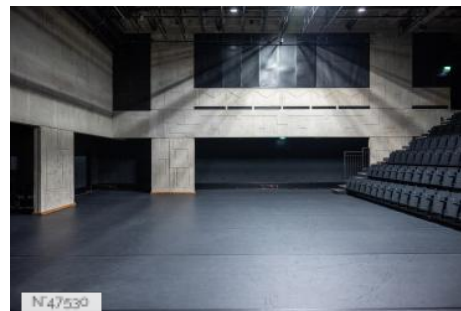

Centre National de la Danse - Grand studio de danse