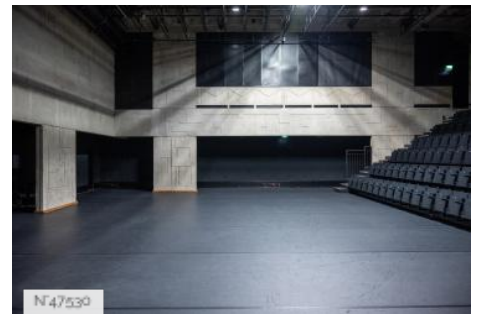

N47545

N47546

N47530

N47570

N50040

N83042

N83043

N83044

N83045

N83046

N83047

N83059

N83060