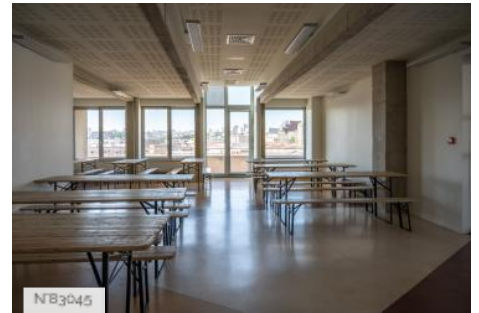

N47545

N47546

N47530

N47570

N50040

N83042

N83043

N83044

N83045

N83046

N83047

N83059

N83060