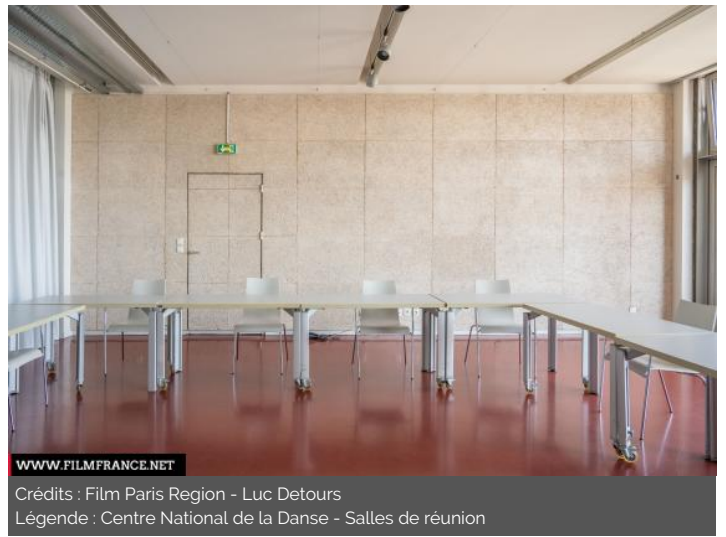

Crédits : Film Paris Region - Luc Detours

Légende : Centre National de la Danse - Salles de réunion

TYPE DE LIEU

CATÉGORIES

Bureaux Salle Salle de congres Salle de réunion

ENVIRONNEMENT

Rivière ou fleuve, Ville

PRÉSENTATION GÉNÉRALE

ETAT DU LIEU

Bon état général

HISTORIQUE DU LIEU

Le CND est un bâtiment de l'ancien centre administratif de la ville de Pantin qui a été construit dans les années 1970 par l'architecte Jacques Kalisz. Respectant la vision de Le Corbusier, constatant que « l'architecture est le jeu savant, correct et magnifique des volumes assemblés dans la lumière... », les deux architectes de la réhabilitation Antoinette Robain et Claire Guieysse se sont emparées de cette ossature colossale et ont été chargées de rénover les espaces et de les adapter aux besoins du Centre national de la danse. Pour cette reconversion, elles reçoivent le Prix de l'Équerre d'argent – considéré comme le Goncourt de l'architecture – l'année de son ouverture en 2004.