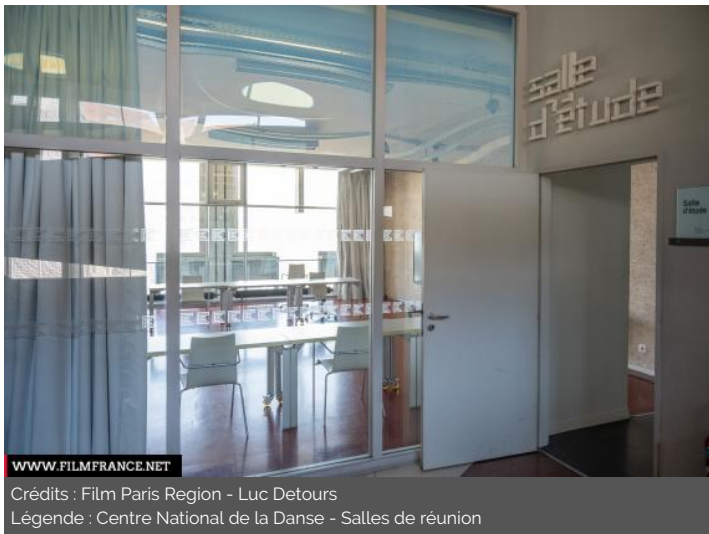

Crédits : Film Paris Region - Luc Detours

Légende : Centre National de la Danse - Salles de réunion

TYPE DE LIEU

CATÉGORIES

Bureaux Salle Salle de congres Salle de réunion

ENVIRONNEMENT

Rivière ou fleuve, Ville

PRÉSENTATION GÉNÉRALE

ETAT DU LIEU

Bon état général

HISTORIQUE DU LIEU

Le CND est un bâtiment de l'ancien centre administratif de la ville de Pantin qui a été construit dans les années 1970 par l'architecte Jacques Kalisz. Respectant la vision de Le Corbusier, constatant que « l'architecture est le jeu savant, correct et magnifique des volumes assemblés dans la lumière... », les deux architectes de la réhabilitation Antoinette Robain et Claire Guieysse se sont emparées de cette ossature colossale et ont été chargées de rénover les espaces et de les adapter aux besoins du Centre national de la danse. Pour cette reconversion, elles reçoivent le Prix de l'Équerre d'argent – considéré comme le Goncourt de l'architecture – l'année de son ouverture en 2004.