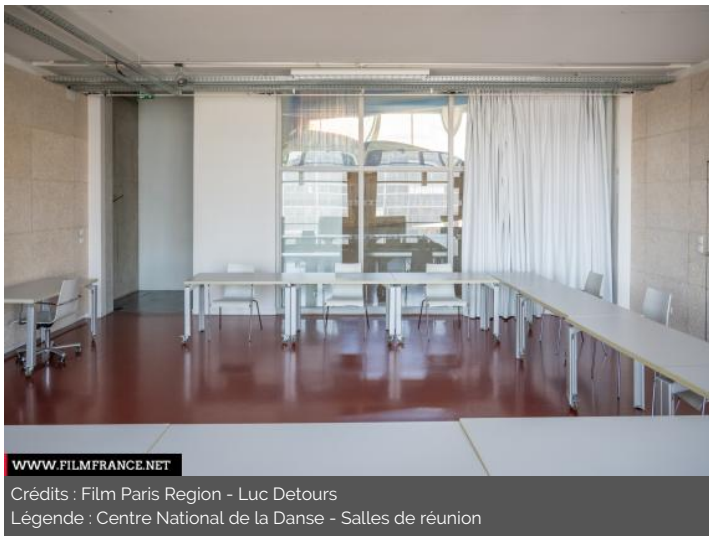

TYPE DE LIEU

CATÉGORIES

Bureaux Salle Salle de congres Salle de réunion

ENVIRONNEMENT

Rivière ou fleuve, Ville

PRÉSENTATION GÉNÉRALE

ETAT DU LIEU

Bon état général

HISTORIQUE DU LIEU

Le CND est un bâtiment de l'ancien centre administratif de la ville de Pantin qui a été construit dans les années 1970 par l'architecte Jacques Kalisz. Respectant la vision de Le Corbusier, constatant que « l'architecture est le jeu savant, correct et magnifique des volumes assemblés dans la lumière... », les deux architectes de la réhabilitation Antoinette Robain et Claire Guieysse se sont emparées de cette ossature colossale et ont été chargées de rénover les espaces et de les adapter aux besoins du Centre national de la danse. Pour cette reconversion, elles reçoivent le Prix de l'Équerre d'argent – considéré comme le Goncourt de l'architecture – l'année de son ouverture en 2004.

PÉRIODE DE CONSTRUCTION

L'ameublement contemporain a été conçu par Michelangelo Pistoletto, la signalétique par Pierre Di Sciullo et la mise en lumière par Hervé Audibert.

STYLE DOMINANT

1971-1980, 2001-2010

ÉLÉMENTS ARCHITECTURAUX

Avant-garde et fonctionnalisme, Contemporain

REMARQUABLES

Balcon

MATÉRIAUX

Béton - Ciment - Parpaing, Bois - Lambris, Carrelage, Verre - Vitraux

Autres décors du lieu