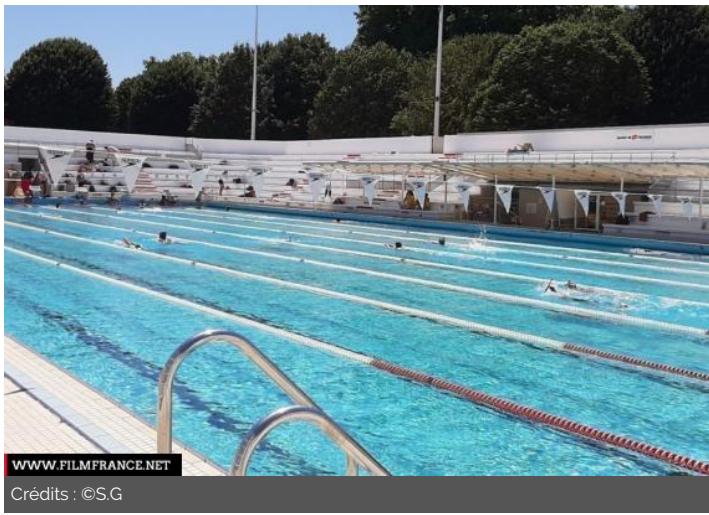

WWW.FILMFRANCE.NET

Crédits : ©S.G

TYPE DE LIEU

CATÉGORIES

Bassin Bâtiment loisirs - tourisme Centre sportif Ensemble touristique Etablissement de bains Piscine

ENVIRONNEMENT

Ville

PRÉSENTATION GÉNÉRALE

ETAT DU LIEU	Bon état général
HISTORIQUE DU LIEU	La plus grande d'Europe dans les années 30.
PÉRIODE DE CONSTRUCTION	1931-1940
STYLE DOMINANT	Art déco
ÉLÉMENTS ARCHITECTURAUX REMARQUABLES	Balcon, Escalier (monumental), Tour