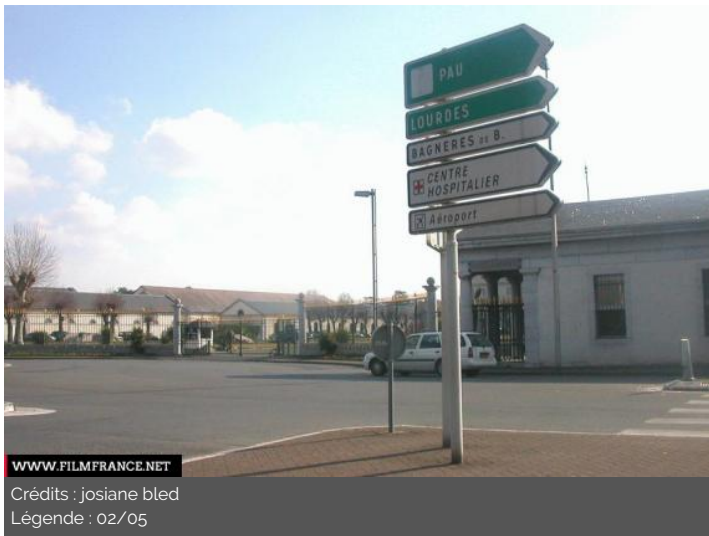

Geolocation

N°46801
màj : 28/02/2017

Quartier Militaire Larrey - Tarbes

65000 Tarbes
France

Contacter la commission

**Commission du film Occitanie / Ciné 32 : Gers, Haute-
Garonne, Hautes-Pyrénées, Ariège**

✉ ☎ +33 (0)6 86 78 73 36

WWW.FILMFRANCE.NET

Crédits : josiane bled
Légende : 02/05

WWW.FILMFRANCE.NET

Crédits : josiane bled
Légende : 02/05

TYPE DE LIEU

CATÉGORIES

Agglomération Boulevard Avenue Terrain militaire Base militaire Place Bâtiment militaire
Camp militaire Caserne militaire

ENVIRONNEMENT

Ville

PRÉSENTATION GÉNÉRALE

ETAT DU LIEU	Bon état général
HISTORIQUE DU LIEU	
PÉRIODE DE CONSTRUCTION	XIX ^e Siècle
STYLE DOMINANT	Avant-garde et fonctionnalisme
ELÉMENTS ARCHITECTURAUX	Grille, Cour, Portail
REMARQUABLES	