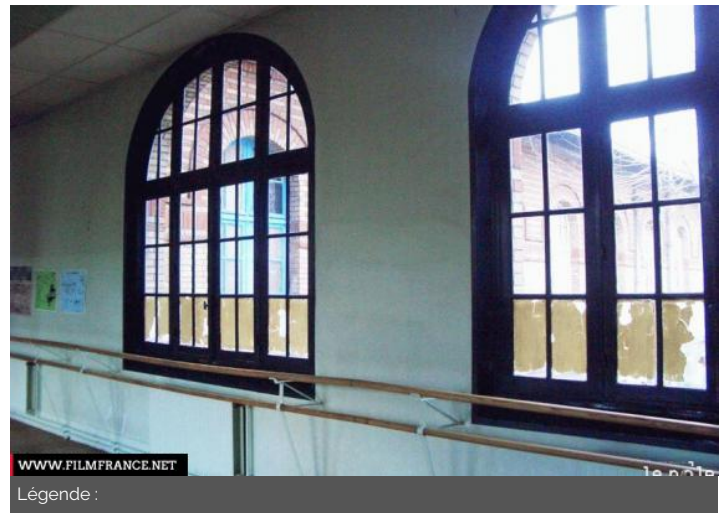

TYPE DE LIEU

CATÉGORIES

Vestiaire Salle de danse

ENVIRONNEMENT

Ville

PRÉSENTATION GÉNÉRALE

ETAT DU LIEU

Etat général moyen

HISTORIQUE DU LIEU

PÉRIODE DE CONSTRUCTION

1971-1980

MATÉRIAUX

Brique (rose ou rouge), Bois - Parquet, Faux plafond