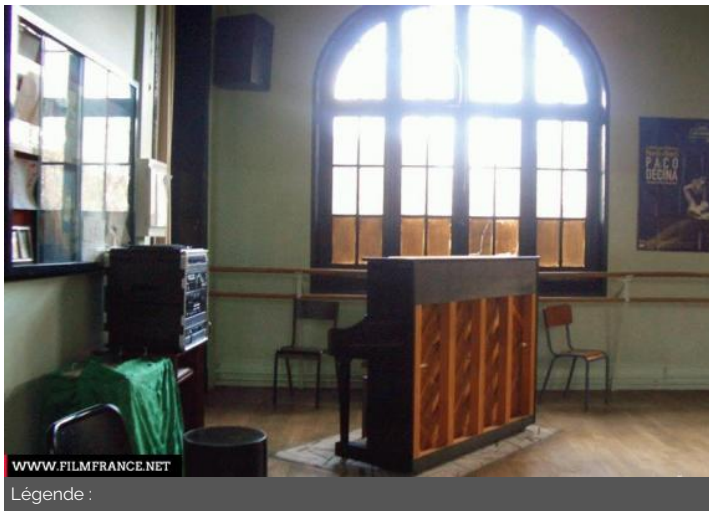

TYPE DE LIEU

CATÉGORIES

Vestiaire Salle de danse

ENVIRONNEMENT

Ville

PRÉSENTATION GÉNÉRALE

ETAT DU LIEU

Etat général moyen

HISTORIQUE DU LIEU

PÉRIODE DE CONSTRUCTION

1971-1980

MATÉRIAUX

Brique (rose ou rouge), Bois - Parquet, Faux plafond