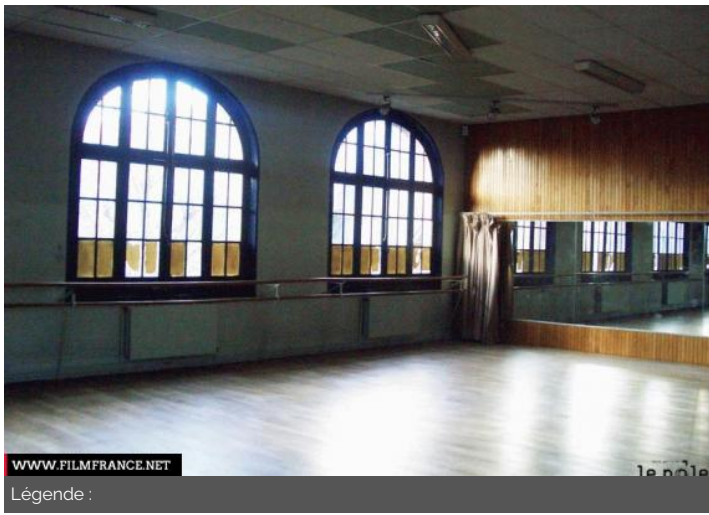

TYPE DE LIEU

CATÉGORIES

Vestiaire Salle de danse

ENVIRONNEMENT

Ville

PRÉSENTATION GÉNÉRALE

ETAT DU LIEU

Etat général moyen

HISTORIQUE DU LIEU

PÉRIODE DE CONSTRUCTION

1971-1980

MATÉRIAUX

Brique (rose ou rouge), Bois - Parquet, Faux plafond