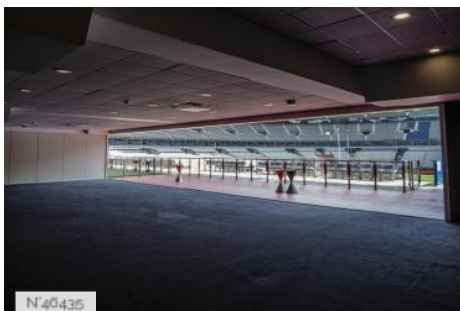

Autres décors du lieu

N40435

Stade de France - VIP zone