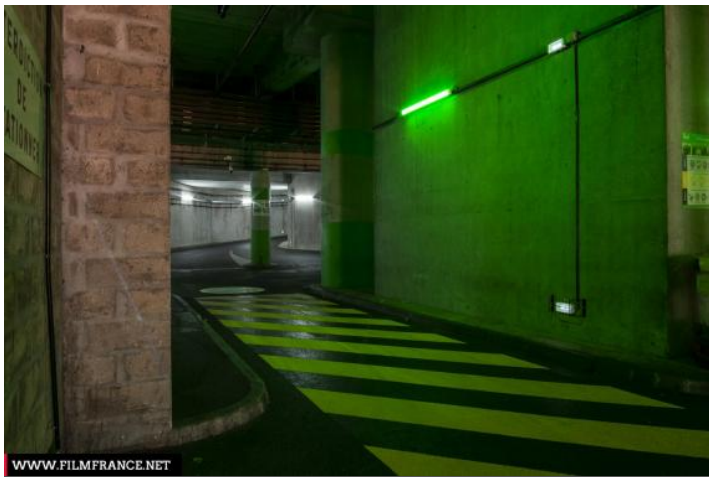

WWW.FILMFRANCE.NET

Crédits : Film Paris Region - Joanna Tarlet Gateur
Légende : Stade de France - Voie souterraine