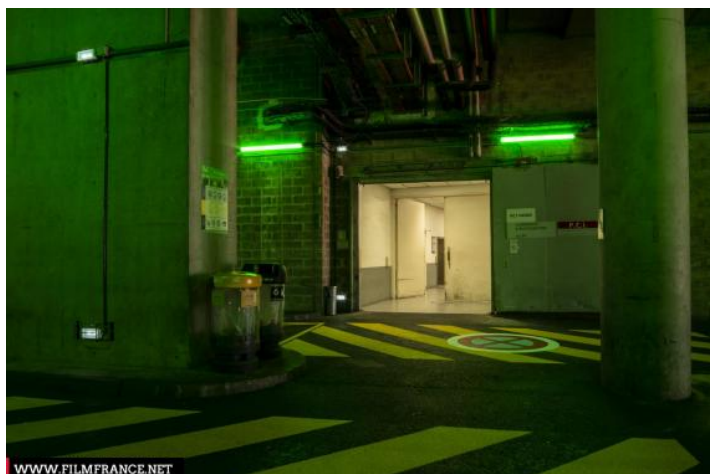

WWW.FILMFRANCE.NET

Crédits : Film Paris Region - Joanna Tarlet Gateur
Légende : Stade de France - Voie souterraine