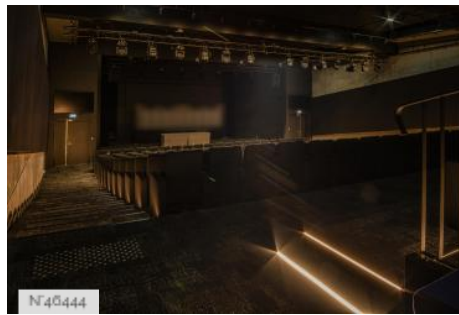

Stade de France - Espace Loges

N40441

Stade de France - Parking space

Stade de France - Parking

Stade de France - Auditorium

Stade de France - Auditorium

Stade de France - Locker rooms

Stade de France - Vestiaires des joueurs

Stade de France - Training room

Stade de France - Salle d'échauffement

Stade de France - Outdoors

Stade de France - Extérieurs

Stade de France - Underground way

Stade de France - Elyseum

Stade de France - Elyseum