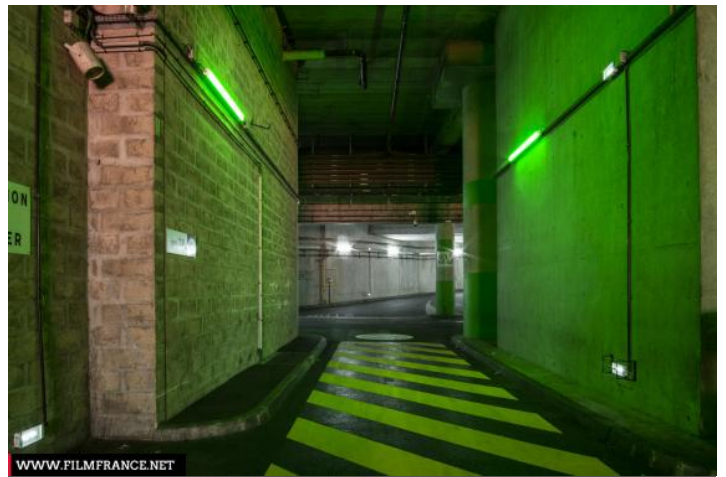

WWW.FILMFRANCE.NET

Crédits : Film Paris Region - Joanna Tarlet Gateur
Légende : Stade de France - Voie souterraine