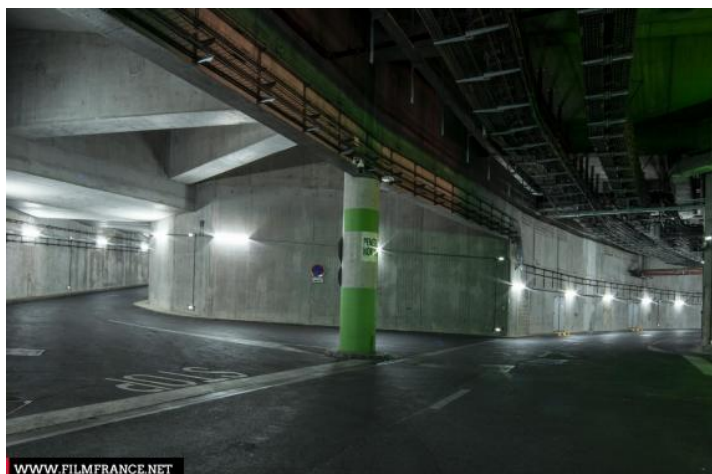

WWW.FILMFRANCE.NET

Crédits : Film Paris Region - Joanna Tarlet Gateur
Légende : Stade de France - Voie souterraine