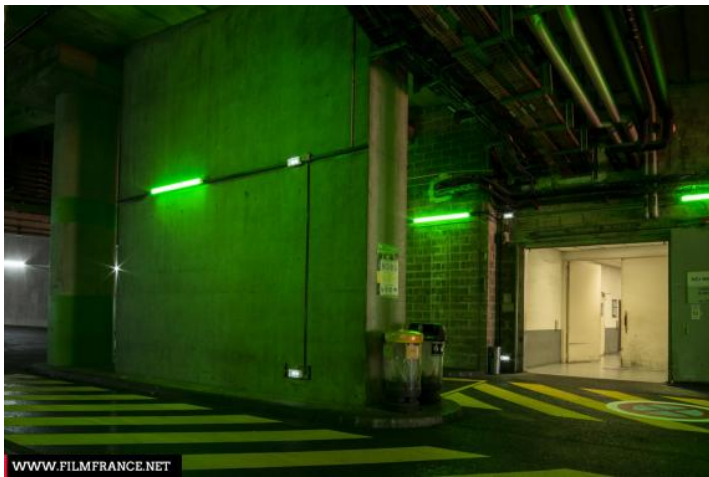

WWW.FILMFRANCE.NET

Crédits : Film Paris Region - Joanna Tarlet Gateur
Légende : Stade de France - Voie souterraine

TYPE DE LIEU

CATÉGORIES

Egouts Garage (parking) Parking Route Souterrain Tunnel

ENVIRONNEMENT

Ville

PRÉSENTATION GÉNÉRALE

ÉTAT DU LIEU

Bon état général

HISTORIQUE DU LIEU

Le Stade de France a été construit à l'occasion de la Coupe du Monde de la FIFA en 1998, accueillant la cérémonie d'ouverture et plusieurs matches du tournoi, dont la finale. Sa construction a été achevée en janvier 1998.

PÉRIODE DE CONSTRUCTION

1991-2000

STYLE DOMINANT

Contemporain