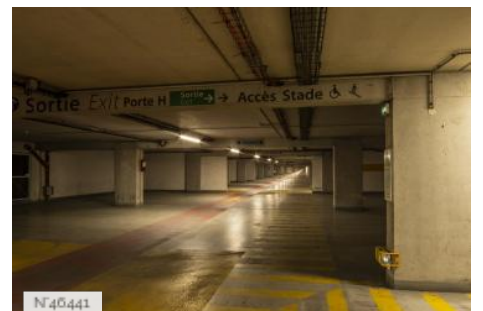

WWW.FILMFRANCE.NET

Crédits : Film Paris Region - Joanna Tarlet Gateur
Légende : Stade de France - Voie souterraine

WWW.FILMFRANCE.NET

Crédits : Film Paris Region - Joanna Tarlet Gateur
Légende : Stade de France - Voie souterraine

WWW.FILMFRANCE.NET

Crédits : Film Paris Region - Joanna Tarlet Gateur
Légende : Stade de France - Voie souterraine

TYPE DE LIEU

CATÉGORIES

Egouts Garage (parking) Parking Route Souterrain Tunnel

ENVIRONNEMENT

Ville

PRÉSENTATION GÉNÉRALE

ÉTAT DU LIEU

Bon état général

HISTORIQUE DU LIEU

Le Stade de France a été construit à l'occasion de la Coupe du Monde de la FIFA en 1998, accueillant la cérémonie d'ouverture et plusieurs matches du tournoi, dont la finale. Sa construction a été achevée en janvier 1998.

PÉRIODE DE CONSTRUCTION

1991-2000

STYLE DOMINANT

Contemporain

Autres décors du lieu

N40435

N40435

N40441