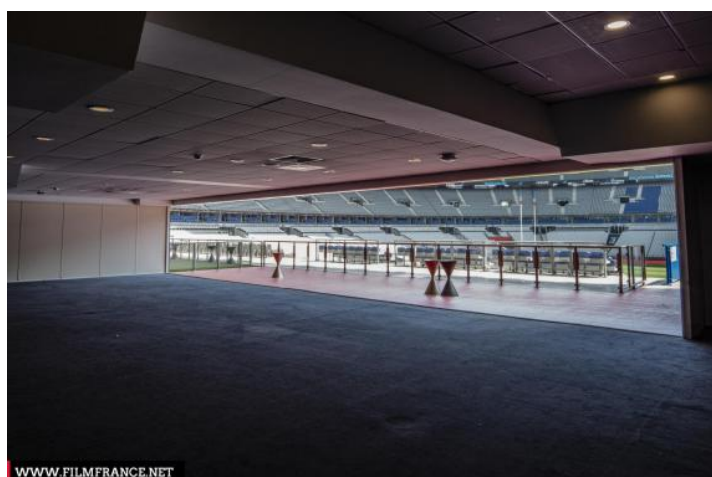

WWW.FILMFRANCE.NET

Crédits : Film Paris Region - Joanna Tarlet Gauteur
Légende : Stade de France - Espace loges