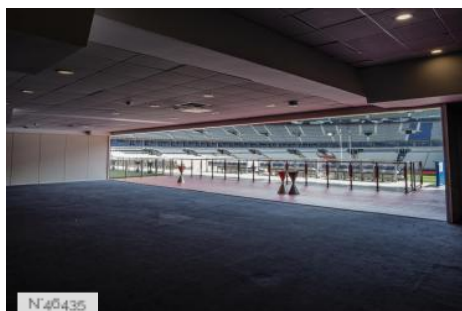

Autres décors du lieu

N°40435

Stade de France - VIP zone