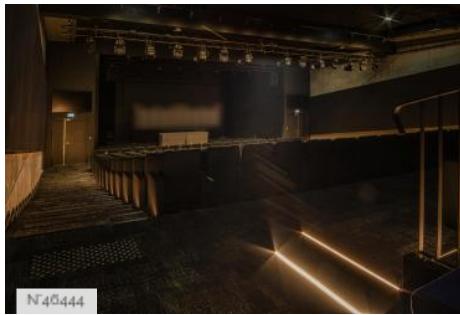

N°45444

Stade de France - Auditorium