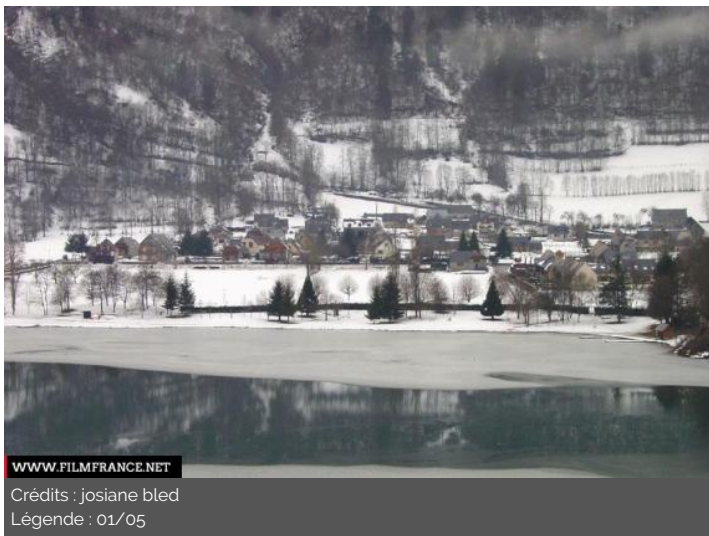

WWW.FILMFRANCE.NET

Crédits : josiane bled
Légende : 01/05