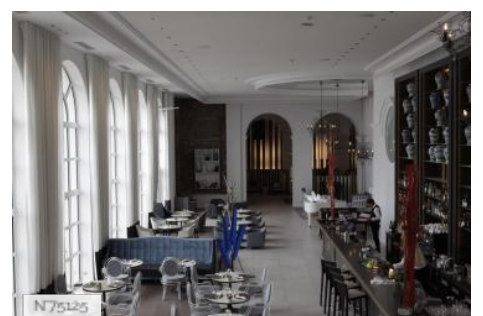

Bon état général

PÉRIODE DE CONSTRUCTION

1931-1940

Lieux en relation

Plage Les Planches Eté de Deauville

Plage Les Planches Hiver de Deauville

Hôtel Les Cures Marines

Bibliothèque