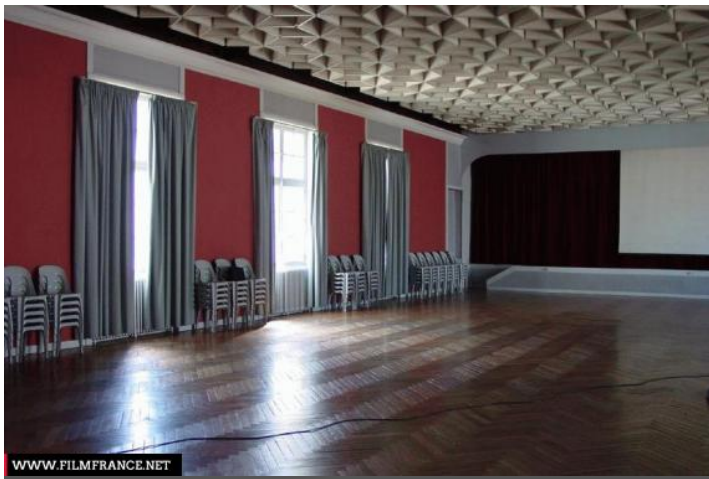

WWW.FILMFRANCE.NET

Crédits : cine32 regies de gascogne
Légende : 09/02/11H