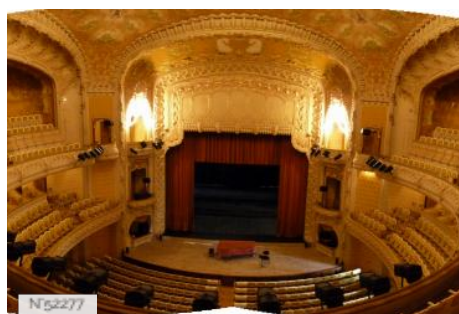

ETAT DU LIEU	Bon état général
PÉRIODE DE CONSTRUCTION	1991-2000
STYLE DOMINANT	Contemporain
ÉLÉMENTS ARCHITECTURAUX	Arcades, Cave, Colonne
REMARQUABLES	

Lieux en relation

Opéra de Vichy - Extérieurs

Opéra de Vichy - Salle Opéra