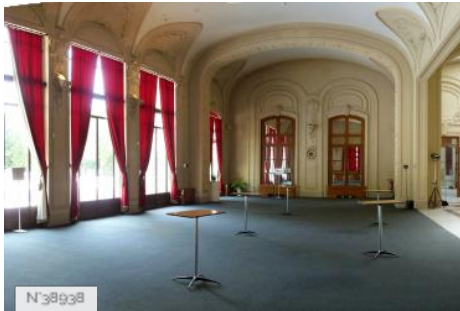

ETAT DU LIEU	Bon état général
PÉRIODE DE CONSTRUCTION	1991-2000
STYLE DOMINANT	Contemporain
ÉLÉMENTS ARCHITECTURAUX	Arcades, Cave, Colonne
REMARQUABLES	

Lieux en relation

Opéra de Vichy - Extérieurs

Opéra de Vichy - Salle Opéra

Opéra de Vichy - Couloir et Escaliers

Opéra de Vichy - Salon Berlioz

Opéra de Vichy - Couloirs et Scène

Opéra de Vichy - Salon Napoléon III

Opéra de Vichy - Bar de L'Horloge

Opéra de Vichy - 3 Petits Salons en enfilade

Opéra de Vichy Salle Danse Combles

Opéra de Vichy Galerie

Opéra de Vichy - Loges

Opéra de Vichy - Salle de danse miroirs

Opéra de Vichy - Hall Entree

Opéra de Vichy - Salle de réunion

Opéra de Vichy - Escalier du Centre de Congrès