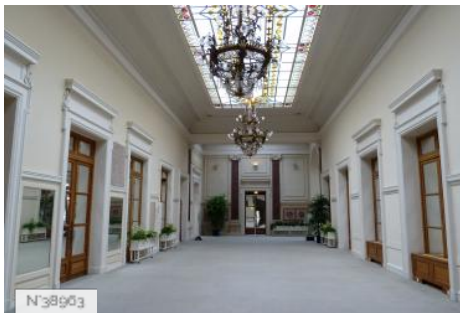

ETAT DU LIEU	Bon état général
PÉRIODE DE CONSTRUCTION	1991-2000
STYLE DOMINANT	Contemporain
ÉLÉMENTS ARCHITECTURAUX	Arcades, Cave, Colonne
REMARQUABLES	

Lieux en relation

Opéra de Vichy - Extérieurs

Opéra de Vichy - Salle Opéra

Opéra de Vichy - Couloir et Escaliers

Opéra de Vichy - Salon Berlioz

Opéra de Vichy - Couloirs et Scène

Opéra de Vichy - Salon Napoléon III

Opéra de Vichy - Bar de L'Horloge

Opéra de Vichy - 3 Petits Salons en enfilade

Opéra de Vichy Salle Danse Combles

Opéra de Vichy Galerie

Opéra de Vichy - Loges

Opéra de Vichy - Salle de danse miroirs

Opéra de Vichy - Hall Entree

Opéra de Vichy - Salle de réunion

Opéra de Vichy - Escalier du Centre de Congrès