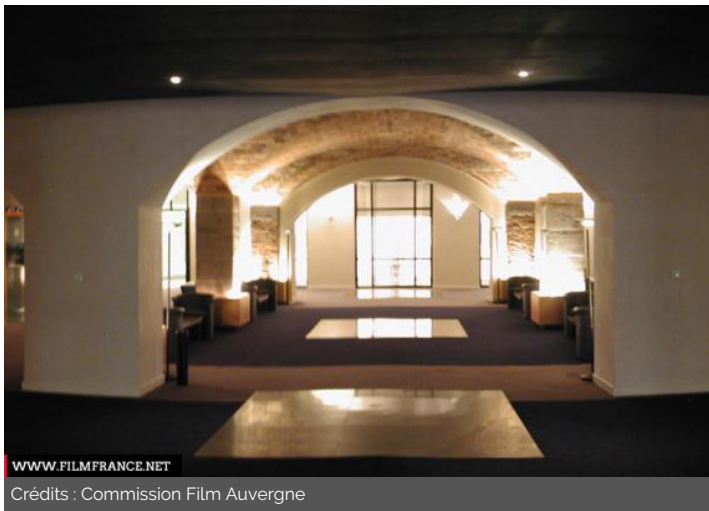

TYPE DE LIEU

CATÉGORIES

Bar Salle Salle de congres Salle de réception Salle de réunion

ENVIRONNEMENT

Ville

PRÉSENTATION GÉNÉRALE

ETAT DU LIEU	Bon état général
PÉRIODE DE CONSTRUCTION	1991-2000
STYLE DOMINANT	Contemporain
ÉLÉMENTS ARCHITECTURAUX	Arcades, Cave, Colonne
REMARQUABLES