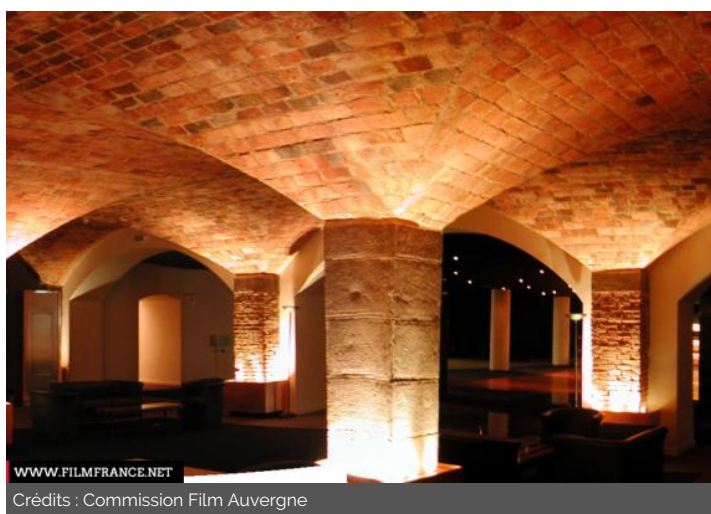

WWW.FILMFRANCE.NET

Crédits : Commission Film Auvergne