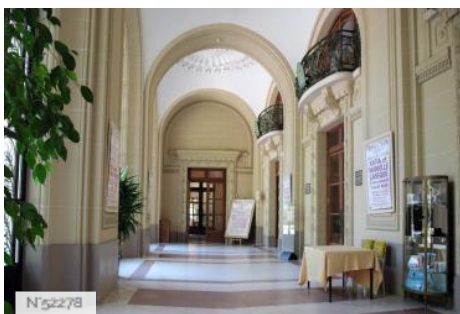

ETAT DU LIEU	Bon état général
PÉRIODE DE CONSTRUCTION	1991-2000
STYLE DOMINANT	Contemporain
ÉLÉMENTS ARCHITECTURAUX	Arcades, Cave, Colonne
REMARQUABLES	

Lieux en relation

Opéra de Vichy - Extérieurs

Opéra de Vichy - Salle Opéra

Opéra de Vichy - Couloir et Escaliers

Opéra de Vichy - Salon Berlioz

Opéra de Vichy - Couloirs et Scène

Opéra de Vichy - Salon Napoléon III

Opéra de Vichy - Bar de L'Horloge

Opéra de Vichy - 3 Petits Salons en enfilade

Opéra de Vichy Salle Danse Combles

Opéra de Vichy Galerie

Opéra de Vichy - Loges

Opéra de Vichy - Salle de danse miroirs

Opéra de Vichy - Hall Entree

Opéra de Vichy - Salle de réunion

Opéra de Vichy - Escalier du Centre de Congrès