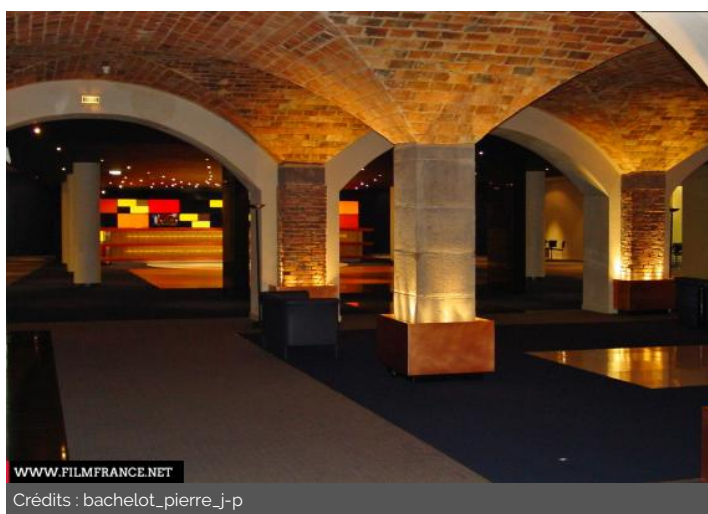

WWW.FILMFRANCE.NET

Crédits : bachelot_pierre_-j-p