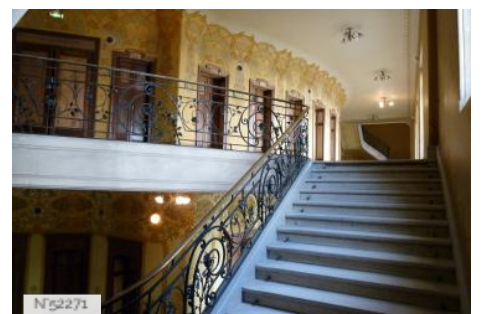

ETAT DU LIEU	Bon état général
PÉRIODE DE CONSTRUCTION	1991-2000
STYLE DOMINANT	Contemporain
ÉLÉMENTS ARCHITECTURAUX	Arcades, Cave, Colonne
REMARQUABLES	

Lieux en relation

Opéra de Vichy - Extérieurs

Opéra de Vichy - Salle Opéra

Opéra de Vichy - Couloir et Escaliers

Opéra de Vichy - Salon Berlioz

Opéra de Vichy - Couloirs et Scène

Opéra de Vichy - Salon Napoléon III

Opéra de Vichy - Bar de L'Horloge

Opéra de Vichy - 3 Petits Salons en enfilade