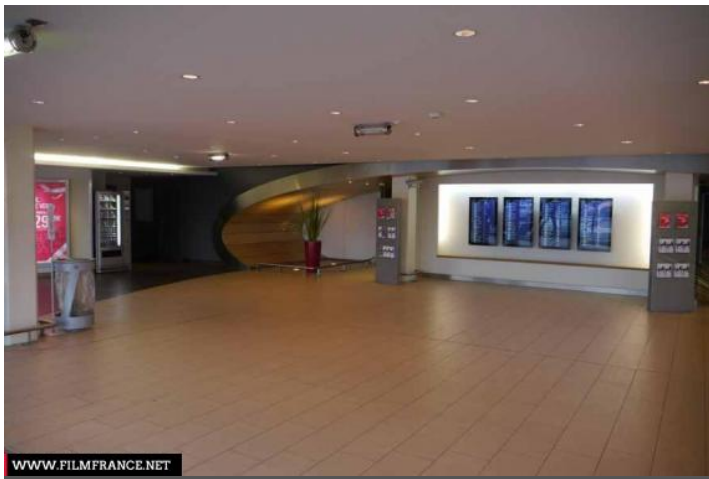

WWW.FILMFRANCE.NET

Crédits : Julien Villette / CRRAV
Légende : int - hall (2013)